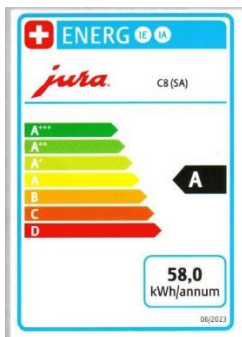

Gültig bis 30.06.2024

KAFFEEMASCHINENMORGER