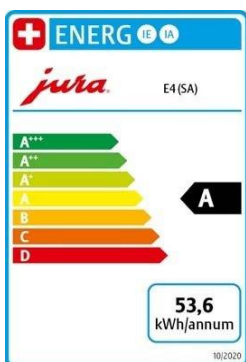

Gültig bis 10.2022

KAFFEEMASCHINENMORGER