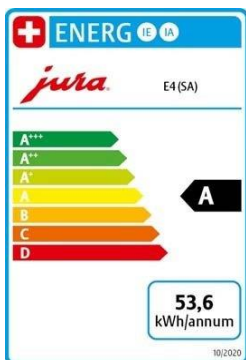

36 Monate Garantie