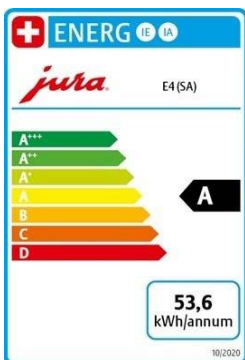

Gültig bis 10.2022

KAFFEEMASCHINENMORGER