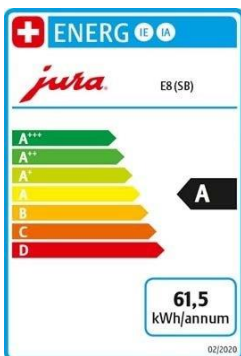

Gültig bis 30.06.2024

KAFFEEMASCHINENMORGER