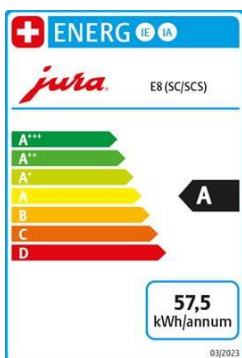

36 Monate Garantie