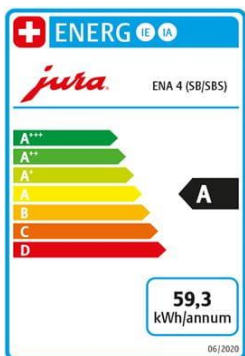

36 Monate Garantie