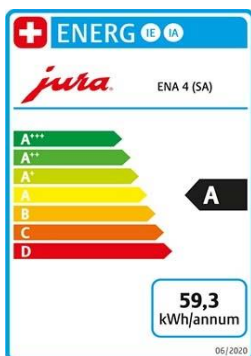

Gültig bis 10.2022

KAFFEEMASCHINENMORGER