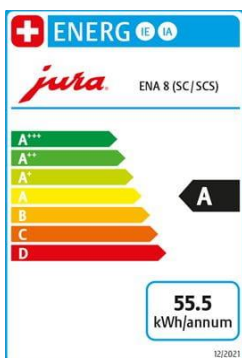

Gültig bis 30.06.2024

KAFFEEMASCHINENMORGER