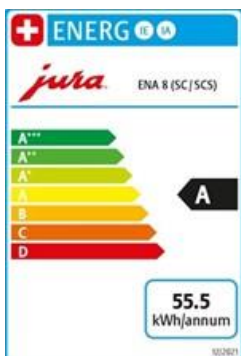

36 Monate Garantie