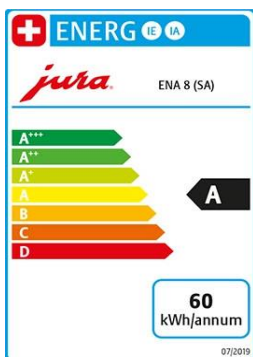

## Jura ENA8 Massiv Aluminium (SA)

**AKTION**

Gültig bis 10.2022

**KAFFEEMASCHINENMORGER**