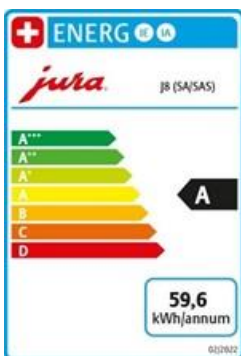

Gültig bis 30.06.2024

KAFFEEMASCHINENMORGER