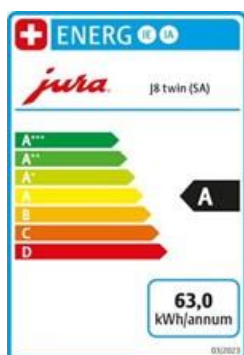

Gültig bis 31.12.2024

KAFFEEMASCHINENMORGER