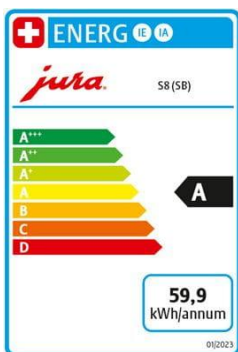

Gültig bis 30.06.2024

KAFFEEMASCHINENMORGER