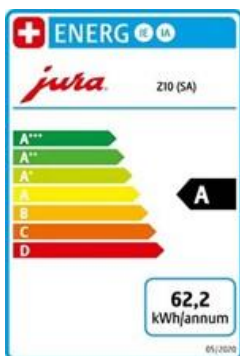

Gültig bis 30.06.2024

KAFFEEMASCHINENMORGER