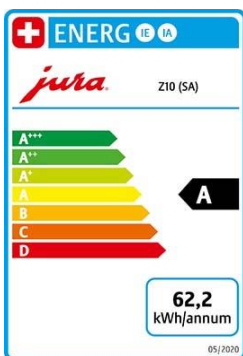

36 Monate Garantie